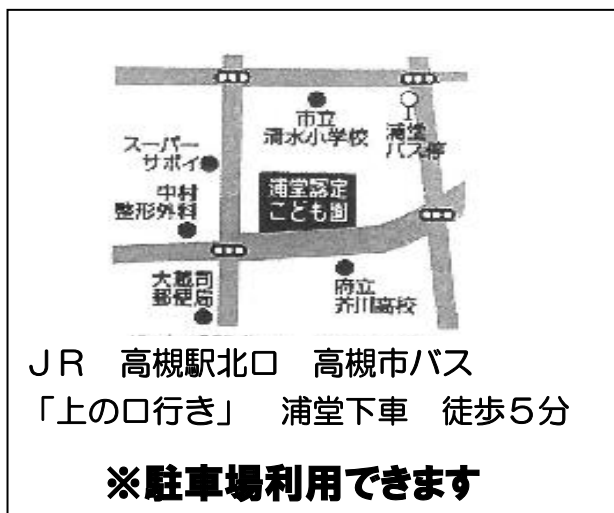

# 毎日遊びにきてください

《園庭開放》

月～金 AM10:30～11:30

(土・日・祝はお休みとなります。)

泥、土、水、太陽、木、  
葉、木の実などの自然  
物のある園庭

安心して遊べる空間

みんなでつながる子育て  
始めませんか？！

赤ちゃんは抱っこひも  
やベビーカーで  
安全な遊びを！

保育士、スマイルサポーター、  
看護師、栄養士がいるので  
いつでも気軽に相談できま

子どもたちを遊ばせながら  
ママ同士お話ししましょう

持ち物：着替え・水筒・タオルなど  
服装：遊びやすい服装  
雨上がりの日は長靴

JR 高槻駅北口 高槻市バス  
「上の口行き」 浦堂下車 徒歩5分

※駐車場利用できます

＜お問い合わせ＞  
社会福祉法人 照治福祉会  
浦堂認定こども園  
高槻市宮之川原4-3-1  
072-687-7237  
担当：吉田 朝美